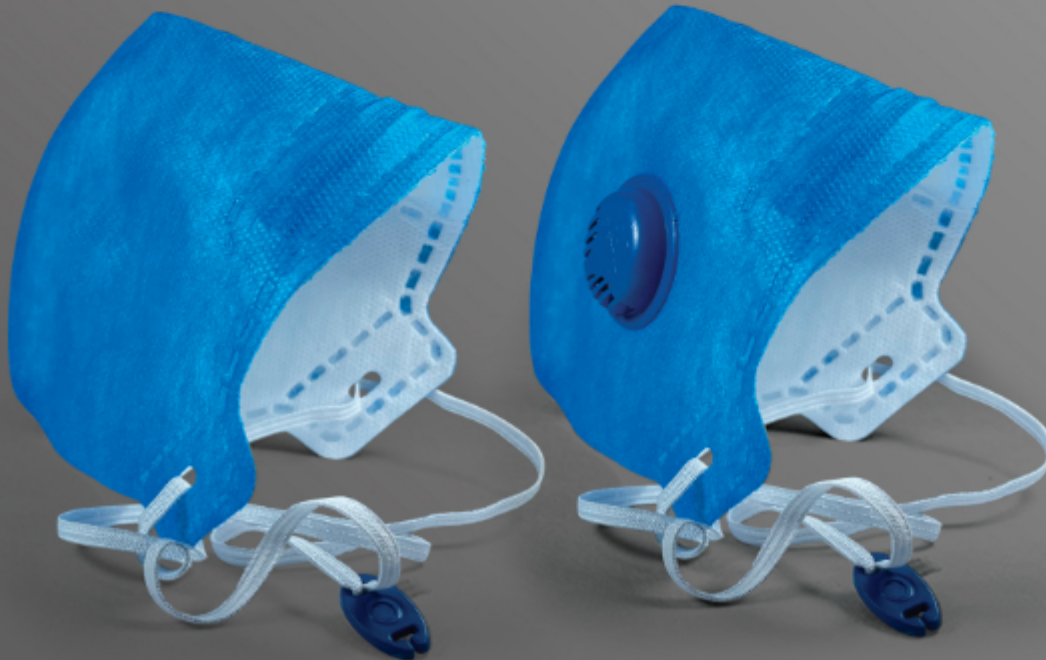

BOTINA ELÁSTICO COURO NOBUCK
SOLADO BIDENSIDADE

CAFÉ
AGSC111P

HAVANA
AGSH111P

PRETO
AGSP111P

Linha **NOBUCK**

ENCARA QUALQUER
DESAFIO!

Botina de Amarrar NOBUCK
Preta

ENP121P

Calçados
Construídos em
**Couro de Alta
Durabilidade
100% Vaqueta,**
Maior Conforto e
Maior Segurança,
O Melhor Custo-
benefício quando
o assunto é
Durabilidade!

Linha **PLATAFORM** *Velc*

Botina Velcro NOBUCK
Preta

ENVP121P

Botina Velcro NOBUCK
Café (Marrom)

ENV121P

Botina Velcro NOBUCK
Havana

ENVH121P

ATENDEMOS TODO O TERRITÓRIO NACIONAL

Linha **RFACE**[®] **RESPIRADOR PFF2**

Respirador purificador de ar tipo peça semifacial filtrante para partículas, PFF2 V, classe "S", formato dobrável, Disponível nas versões com válvula de exalação, sem válvula e Carvão Ativado. Proteção das vias respiratórias do usuário contra poeiras, névoas e fumos.

HiperGrip

Professional

A rotina requer conforto e segurança!

Disponível nas cores: Preto e Branco.

Modelo: SAHGB

Modelo: SAHGP

Solado **antiderrapante**, forma única para um **calce perfeito**.

CONFORTÁVEL